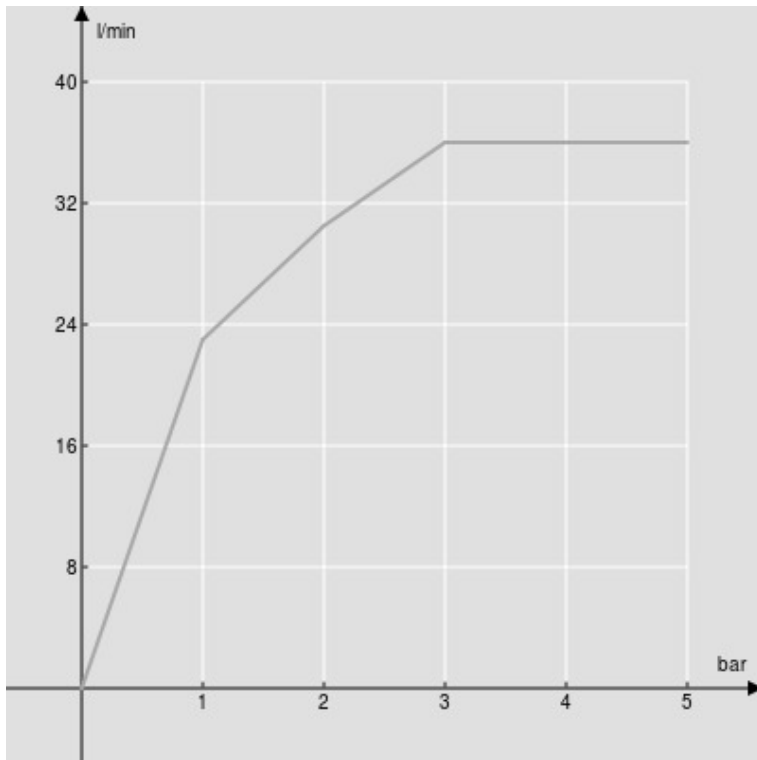

SPECIFICHE

Soffione a snodo

Chrome and grey

Dimensione 200 x 200 mm

Getto pioggia

Imballo: 24 x 25 x 8 cm / 0,0048 m³ / 1,77 kg

DIAGRAMMA DI PORTATA: ACQUA CALDA/FREDDA

— Getto pioggia