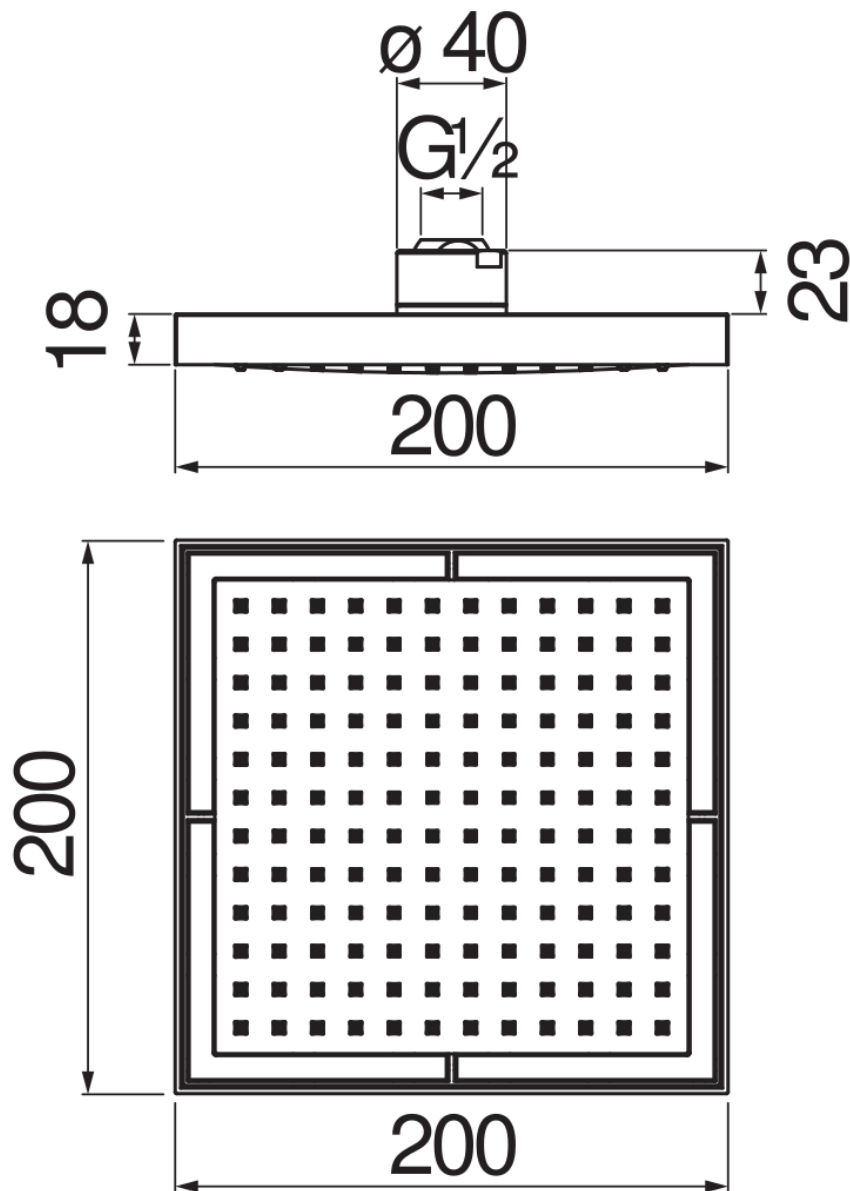

SPECIFICHE

Soffione a snodo

Chrome and grey

Dimensione 200 x 200 mm

Getto pioggia

Imballo: 24 x 25 x 8 cm / 0,0048 m³ / 1,77 kg

DIAGRAMMA DI PORTATA: ACQUA CALDA/FREDDA

— Getto pioggia